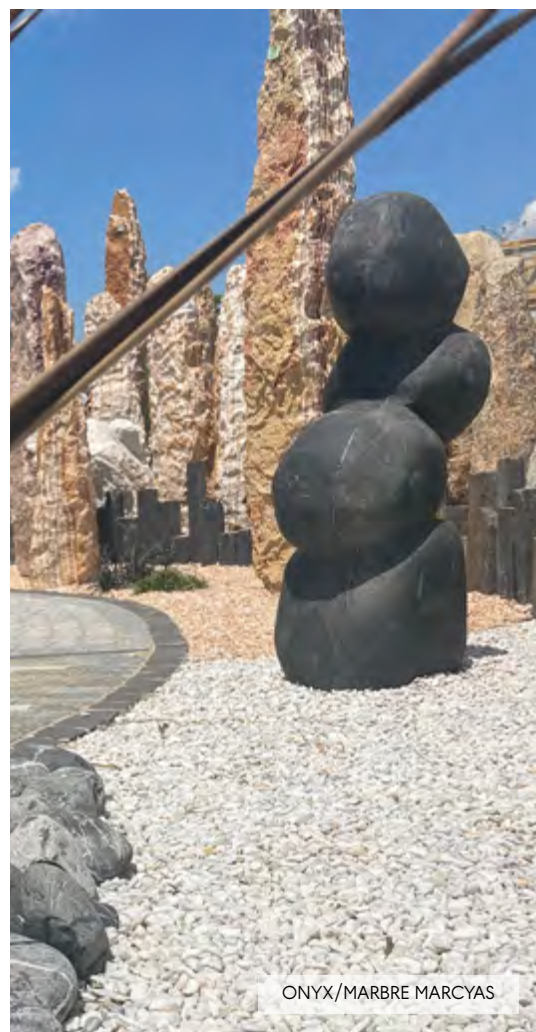

ONYX/MARBRE POLI TROYA

ONYX/MARBRE MARCYAS