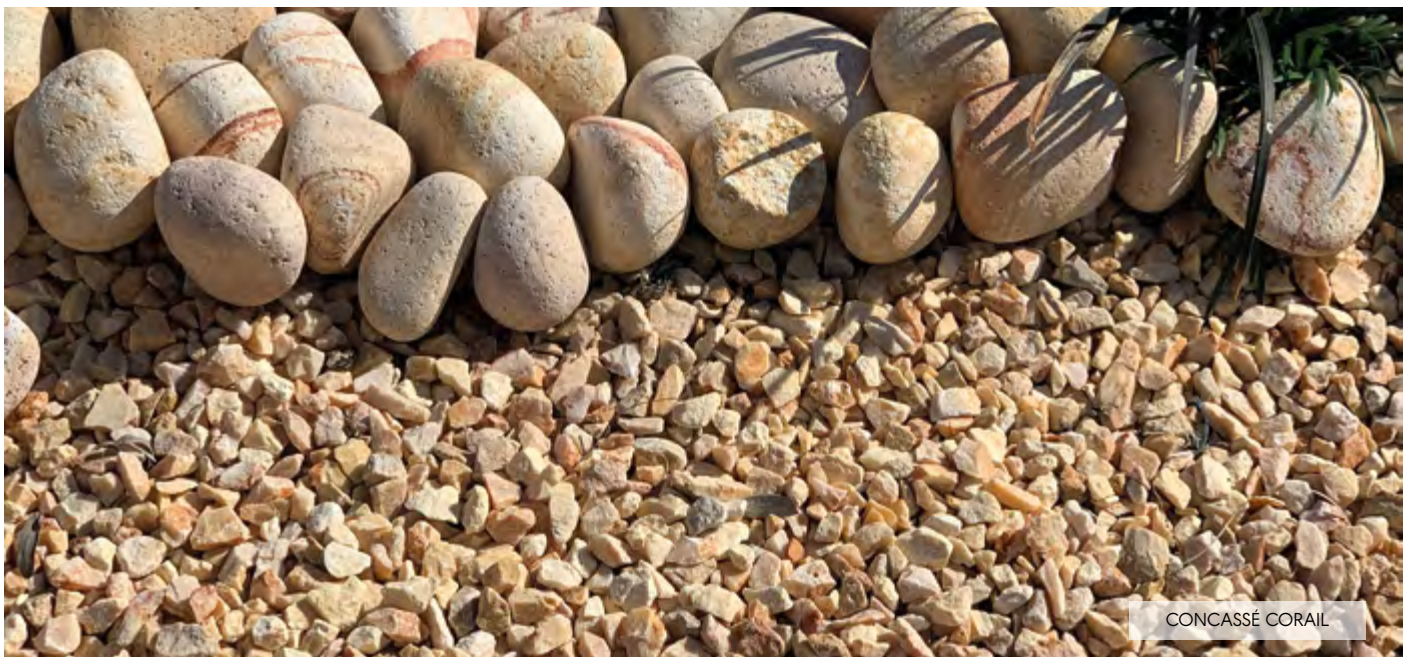

CONCASSÉ TERRE DE SIENNE

CONCASSÉ CORAIL

Corail

- **SABLE 1/2 MM**
  Vendu à la tonne – cond. BIG BAG de 1200 kg – poids/palette 1200kg
  RÉF : PER1384
- **8/12**
  Vendu à la tonne – cond. BIG BAG de 1200 kg – poids/palette 1200kg
  RÉF : PER89

  Vendu en sac de 25kg – cond. 48,00 – poids/palette 1200kg
  RÉF : PER90

CONCASSÉ CORAIL