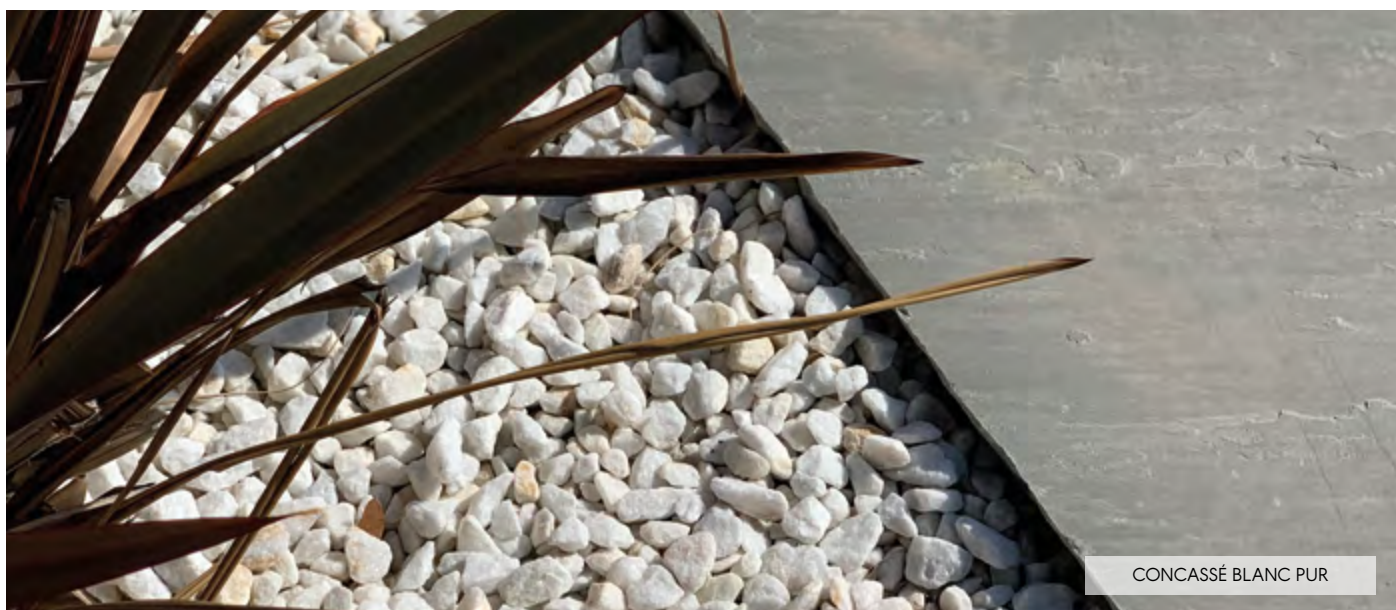

- **8/12 MM**

Vendu à la tonne - cond. BIG BAG de 1200 kg - poids/palette 1200kg

RÉF : PER92

Vendu en sac de 25kg - cond. 48,00 - poids/palette 1200kg

RÉF : PER87

CONCASSÉ BLANC PUR