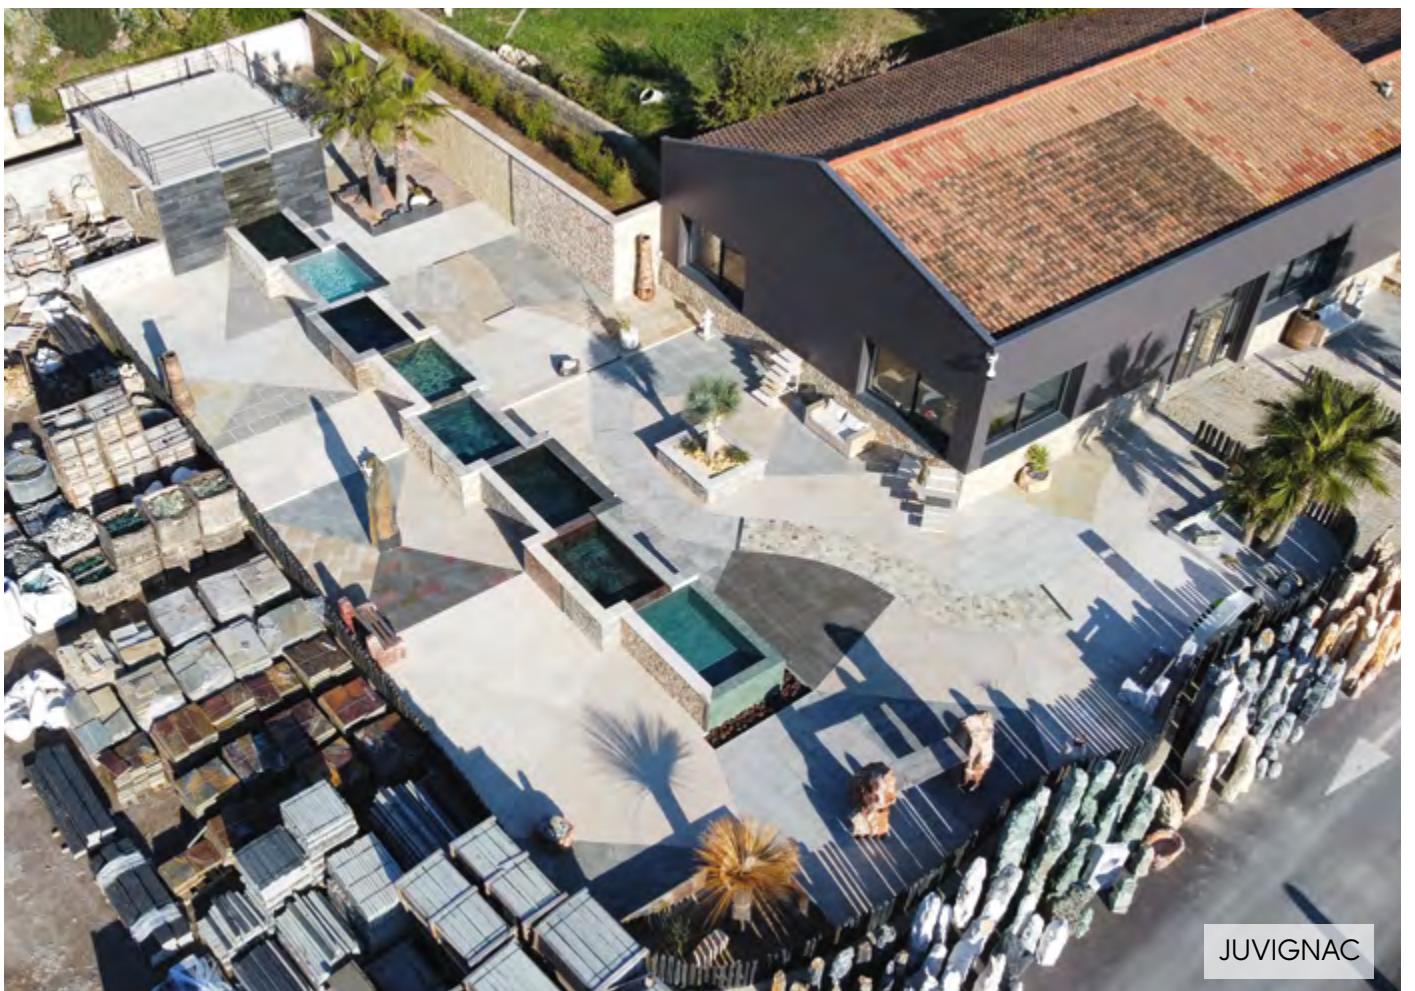

*clou + jonction inclus.

AGRAFES

- **AGRAFES TOILE PREMIUM 20/20/20 CM Ø 4 MM**
Vendu au carton – cond. 100 pce/carton
RÉF : PER758

LUNEL

JUVIGNAC

Nos Agences

PERLES DE PIERRES LUNEL & JUVIGNAC

Nos agences vous accueillent du lundi au vendredi de 7h30 à 12h00 et de 13h30 à 18h00 ainsi que le samedi de 9h00 à 12h00 et de 14h00 à 18h00.