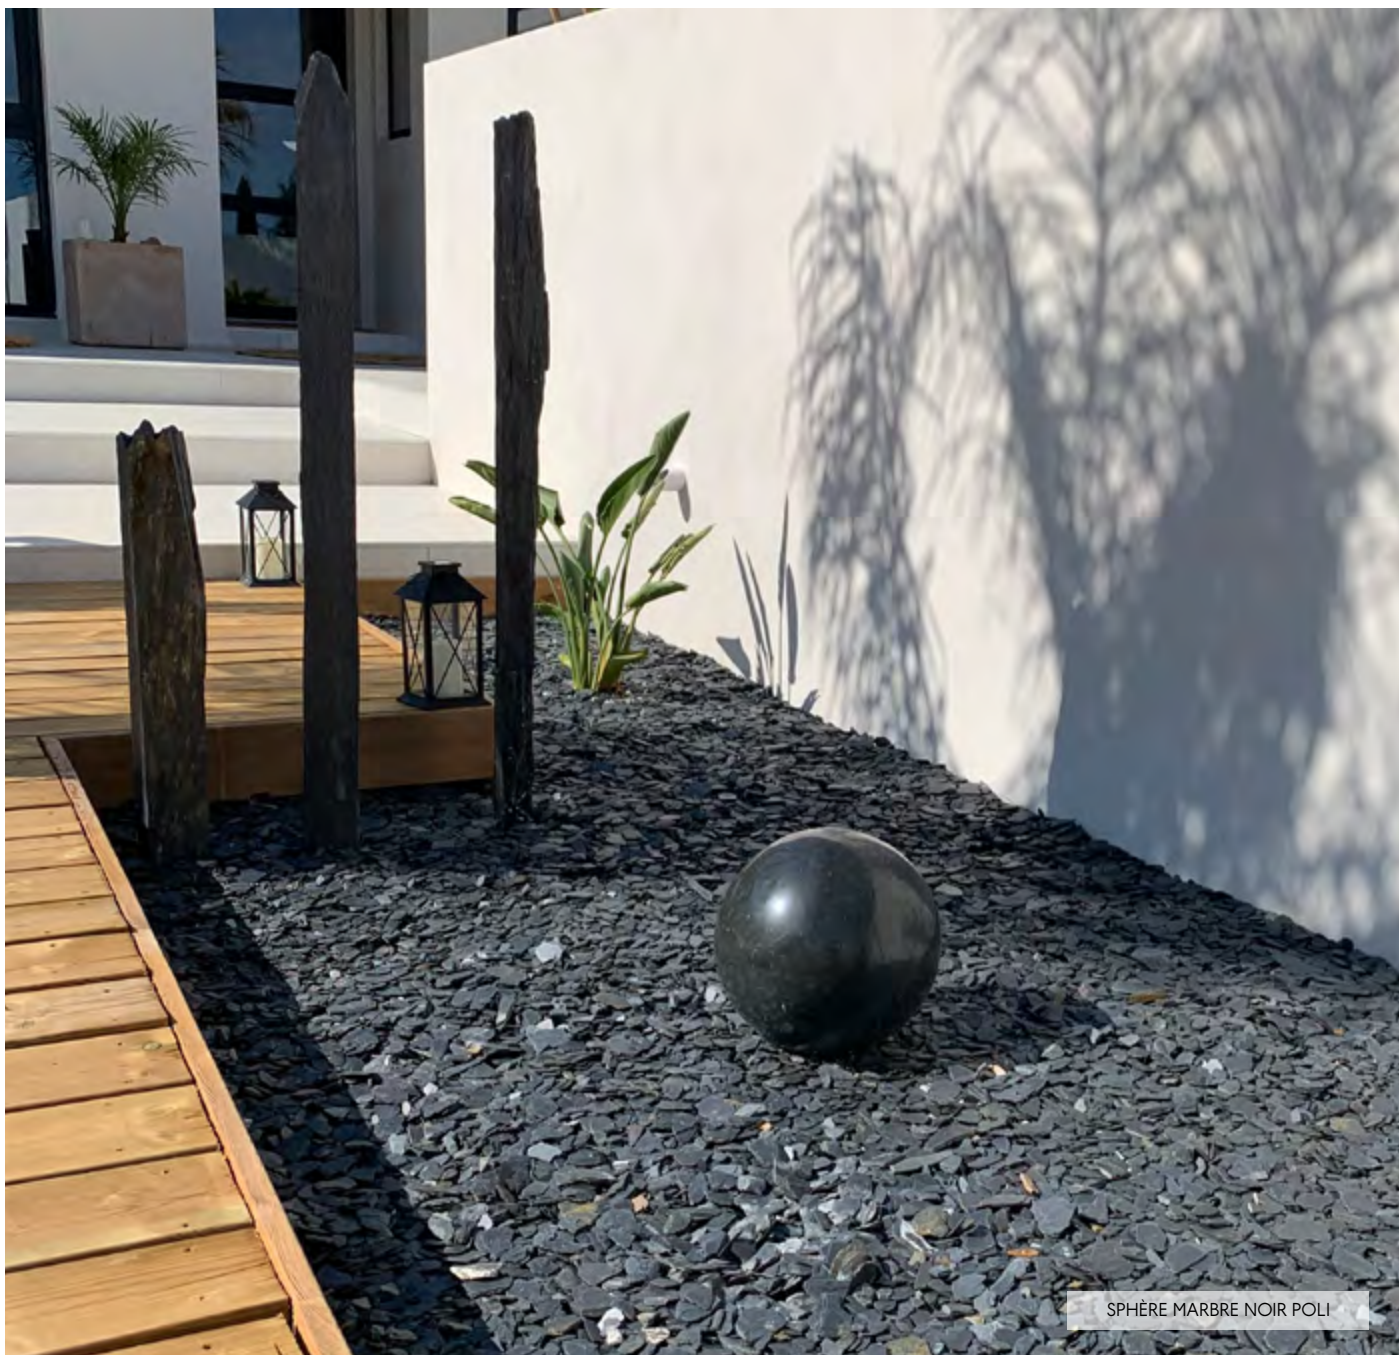

SPHÈRE MARBRE NOIR POLI