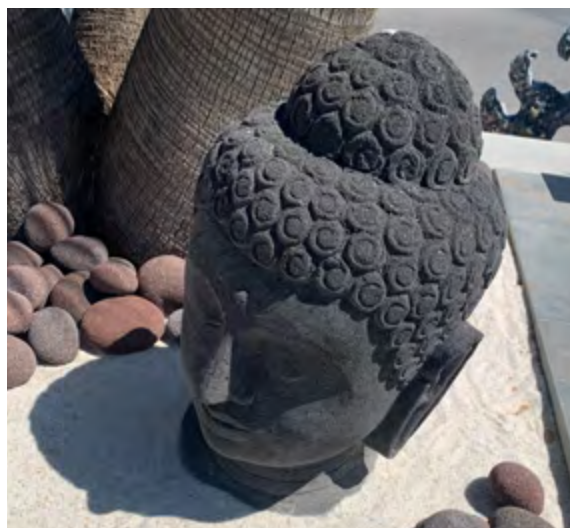

- TÊTE DE BOUDDHA PIERRE DE LAVE 48 X 48 CM – HAUT. 80 CM
  Vendu à la pce – poids/palette 200kg
  RÉF : PER1261