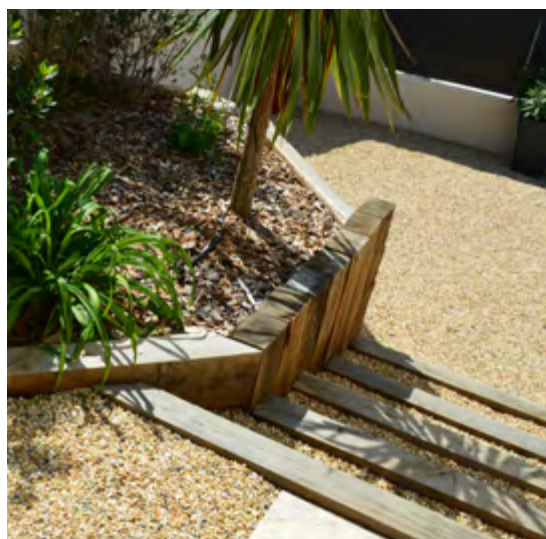

TRAVERSES EN CHÊNE

TRAVERSES EN CHÊNE

- TRAVERSE CHÊNE TRAITÉE AUTOCLAVE CLASSE IV 120 X 20 CM – EP. 12 CM
  Vendu à la pce – cond. 30,00 – poids/palette 800kg
  RÉF : PER770
- TRAVERSE CHÊNE TRAITÉE AUTOCLAVE CLASSE IV 200 X 20 CM – EP. 12 CM
  Vendu à la pce – cond. 30,00 – poids/palette 1600kg
  RÉF : PER774
- TRAVERSE CHÊNE NON TRAITÉE CLASSE IV 120 X 20 CM – EP. 12 CM
  Vendu à la pce – cond. 30,00 – poids/palette 800kg
  RÉF : PER330
- TRAVERSE CHÊNE NON TRAITÉE CLASSE IV 200 X 20 CM – EP. 12 CM
  Vendu à la pce – cond. 30,00 – poids/palette 1600kg
  RÉF : PER771