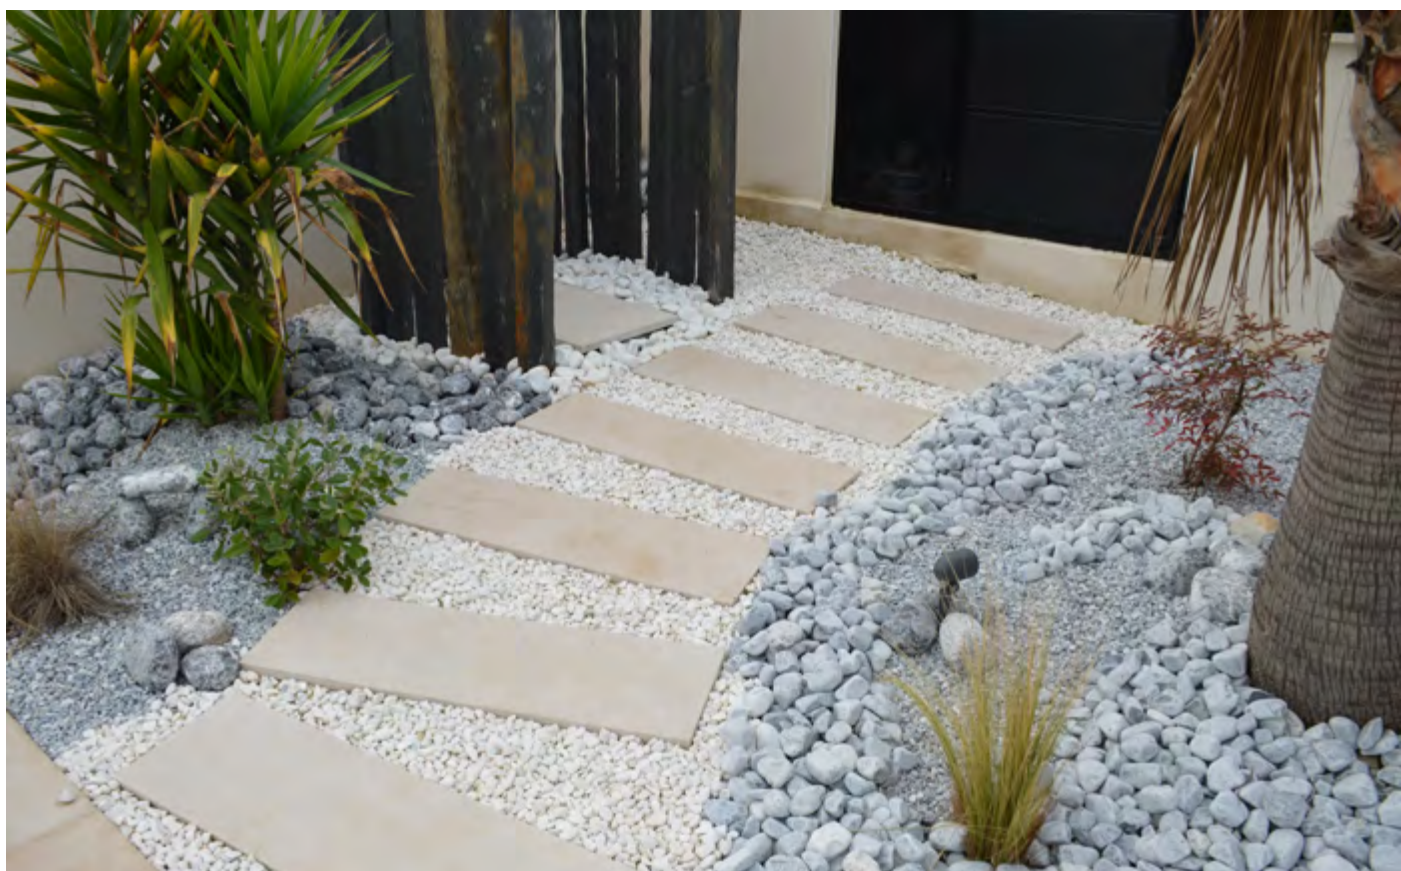

CHAMALIÈRES FINITION SABLÉE / BROSSÉE

- 40 X 60 CM – EP. 3 CM
  Vendu au M² – cond. 15,84 – poids/palette 1200kg
  RÉF : PER528
- 60 X 90 CM – EP. 3 CM
  Vendu au M² – cond. 18,00 – poids/palette 1350kg
  RÉF : PER15
- 100 X 30 CM – EP. 3 CM
  Vendu à la pce – cond. 40,00 – poids/palette 1000kg
  RÉF : PER1075
- 100 X 50 CM – EP. 3 CM
  Vendu à la pce – cond. 26,00 – poids/palette 1000kg
  RÉF : PER1074
- 100 X 100 CM – EP. 3 CM
  Vendu à la pce – cond. 18,00 – poids/palette 1400kg
  RÉF : PER1076
- 140 X 60 CM – EP. 3 CM
  Vendu à la pce – cond. 17,00 – poids/palette 1100kg
  RÉF : PER1381
- 160 X 65 CM – EP. 3 CM
  Vendu à la pce – cond. 17,00 – poids/palette 1400kg
  RÉF : PER1382
- 200 X 100 CM – EP. 3 CM
  Vendu au M² – cond. 15,00 – poids/palette 1400kg
  RÉF : PER889