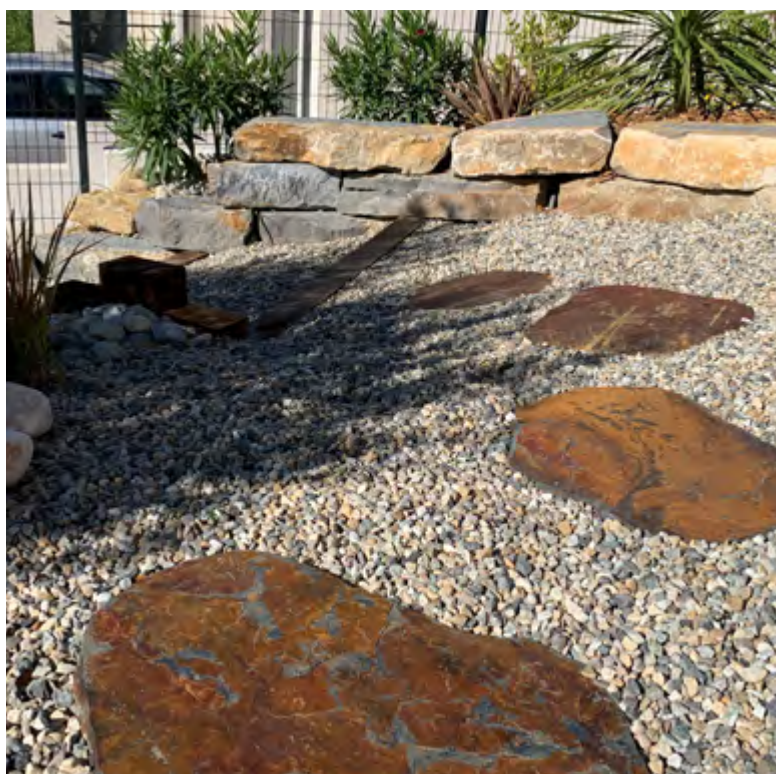

ARDOISE CORTEN

- 30 X 60 CM – EP. 3/6 CM
  Vendu à la pce – cond. 75,00 – poids/palette 1500kg
  RÉF : PER341
- 30 X 80 CM – EP. 3/6 CM
  Vendu à la pce – cond. 55,00 – poids/palette 1155kg
  RÉF : PER877
- 30 X 100 CM – EP. 3/6 CM
  Vendu à la pce – cond. 45,00 – poids/palette 1395kg
  RÉF : PER875
- 50 X 60 CM – EP. 3/6 CM
  Vendu à la pce – cond. 35,00 – poids/palette 1155kg
  RÉF : PER105
- 50 X 80 CM – EP. 3/6 CM
  Vendu à la pce – cond. 25,00 – poids/palette 875kg
  RÉF : PER876
- 50 X 100 CM – EP. 3/6 CM
  Vendu à la pce – cond. 30,00 – poids/palette 1250kg
  RÉF : PER874
- ARDOISE CORTEN PETIT FORMAT (FORME LIBRE) – EP. 2/4 CM
  Vendu à la pce – cond. 90,00 – poids/palette 1200kg
  RÉF : PER406
- ARDOISE CORTEN GRAND FORMAT (FORME LIBRE) – EP. 2/4 CM
  Vendu à la pce – cond. 50,00 – poids/palette 1200kg
  RÉF : PER425
- AROISE CORTEN PAS GÉANT +/- 1M² (FORME LIBRE) – EP. 3/5 CM
  Vendu à la pce – cond. 26,00 – poids/palette 1700kg
  RÉF : PER469