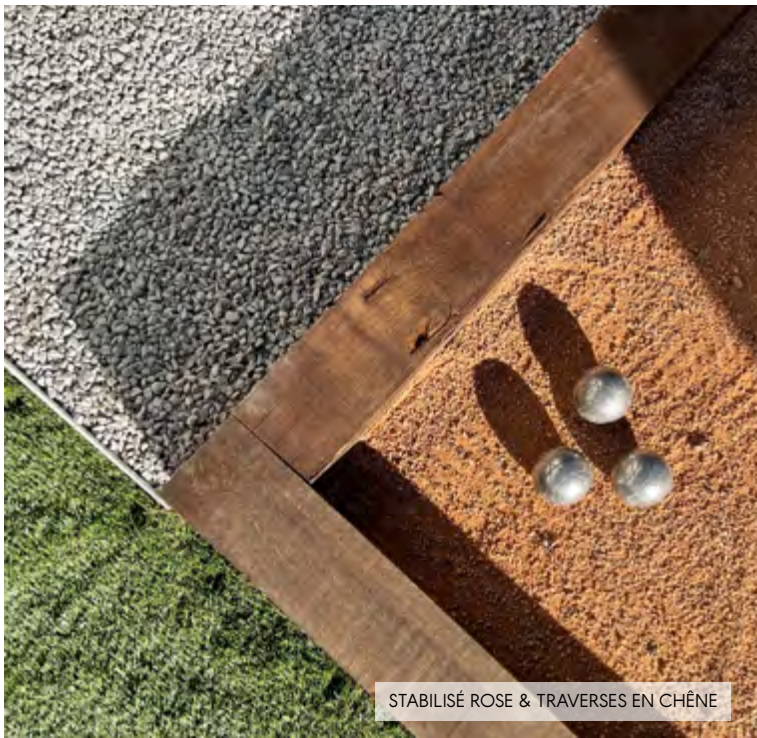

- Special terrain de pétanque -

SABLE BLANC TROPIQUE

Blanc tropique

• SABLE 0/2 MM

- Vendu à la tonne - cond. VRAC - poids/palette 30 tonnes
- Vendu au BIG BAG - cond. BIG BAG 1/4 M³ - poids/palette 400kg
- Vendu au BIG BAG - cond. BIG BAG 1/2 M³ - poids/palette 900kg
- Vendu au BIG BAG - cond. BIG BAG 1 M³ - poids/palette 1600kg
- RÉF : PER1219