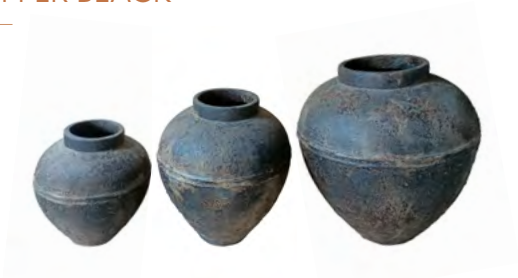

Collection ORION

COPPER BLACK

TAILLE S

- 42 X 42 CM – HAUT. 45 CM
  Vendu à la pce – poids 7,6kg
  RÉF : PER1511

TAILLE M

- 56 X 56 CM – HAUT. 60 CM
  Vendu à la pce – poids 15,4kg
  RÉF : PER1510

TAILLE L

- 70 X 70 CM – HAUT. 75 CM
  Vendu à la pce – poids 20,3kg
  RÉF : PER1509